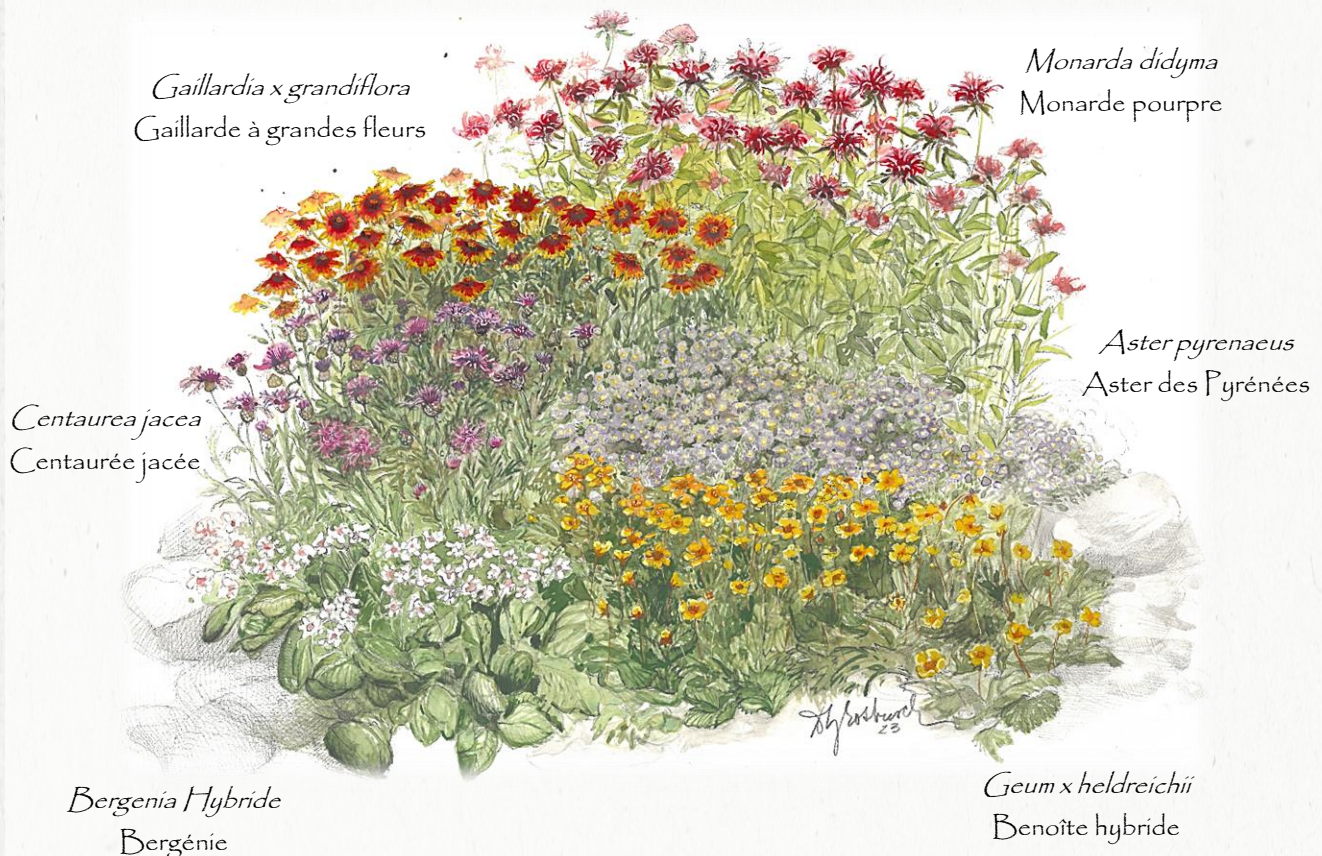

CE PARTERRE POURRAIT TROUVER SA PLACE
DANS VOTRE JARDIN !

ATTENTION : Cette offre s'adresse aux habitants des **communes membres de SICONA**. En cas de stock restant, les habitants des communes non membres peuvent obtenir un paquet contre paiement.